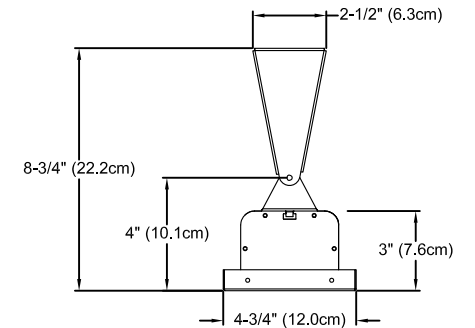

CLEARANCE FROM COMBUSTIBLES

MODEL	"A" DIM.	"A" DIM.	WATTS	VOLTS	AMPS	BTU's
SL1628	29.50"	74.9cm	1600	208	7.7	5460
SL1624	29.50"	74.9cm	1600	240	6.7	5460
SL2428	42.50"	107.9cm	2400	208	11.5	8190
SL2424	42.50"	107.9cm	2400	240	10	8190
SL3028	63.50"	161.3cm	3000	208	14.4	10239
SL3024	63.50"	161.3cm	3000	240	12.5	10239
SL4028	63.50"	161.3cm	4000	208	19.2	13652
SL4024	63.50"	161.3cm	4000	240	16.7	13652

OTHER VOLTAGES ALSO AVAILABLE: 277, 480 VAC

INFRA TECH[™]
 www.infratech-usa.com
 15700 S. Figueroa St.
 Gardena, California 90248
 Phone: (310) 354-1250
 Fax: (310) 523-3674

DESCRIPTION
SL-SERIES HEATER CAD DRAWING