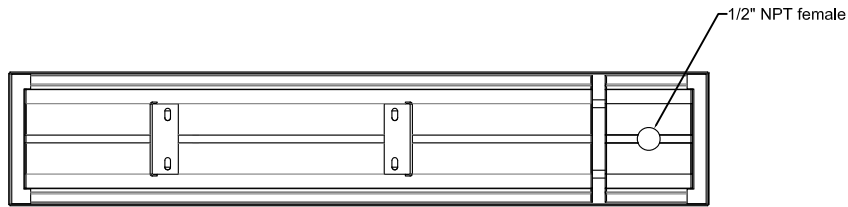

CLEARANCE FROM COMBUSTIBLES

MODEL	"A" DIM.	"A" DIM.	WATTS	VOLTS	AMPS	BTU's
SL1628	29.50"	74.9cm	1600	208	7.7	5460
SL1624	29.50"	74.9cm	1600	240	6.7	5460
SL2428	42.50"	107.9cm	2400	208	11.5	8190
SL2424	42.50"	107.9cm	2400	240	10	8190
SL3028	63.50"	161.3cm	3000	208	14.4	10239
SL3024	63.50"	161.3cm	3000	240	12.5	10239
SL4028	63.50"	161.3cm	4000	208	19.2	13652
SL4024	63.50"	161.3cm	4000	240	16.7	13652