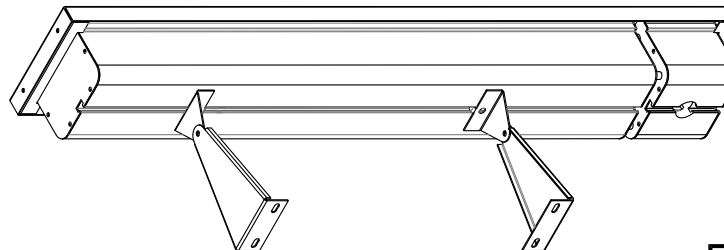

CLEARANCE FROM COMBUSTIBLES

MODEL	"A" DIM.	"A" DIM.	WATTS	VOLTS	AMPS	BTU's
SL1628	29.50"	74.9cm	1600	208	7.7	5460
SL1624	29.50"	74.9cm	1600	240	6.7	5460
SL2428	42.50"	107.9cm	2400	208	11.5	8190
SL2424	42.50"	107.9cm	2400	240	10	8190
SL3028	63.50"	161.3cm	3000	208	14.4	10239
SL3024	63.50"	161.3cm	3000	240	12.5	10239
SL4028	63.50"	161.3cm	4000	208	19.2	13652
SL4024	63.50"	161.3cm	4000	240	16.7	13652