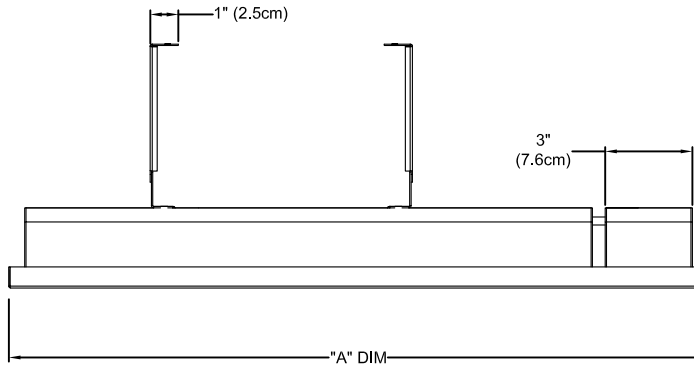

CLEARANCE FROM COMBUSTIBLES

MODEL	"A" DIM.	"A" DIM.	WATTS	VOLTS	AMPS	BTU's
SL1628	29.50"	74.9cm	1600	208	7.7	5460
SL1624	29.50"	74.9cm	1600	240	6.7	5460
SL2428	42.50"	107.9cm	2400	208	11.5	8190
SL2424	42.50"	107.9cm	2400	240	10	8190
SL3028	63.50"	161.3cm	3000	208	14.4	10239
SL3024	63.50"	161.3cm	3000	240	12.5	10239
SL4028	63.50"	161.3cm	4000	208	19.2	13652
SL4024	63.50"	161.3cm	4000	240	16.7	13652