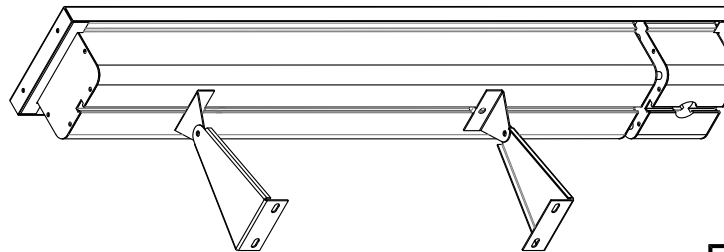

CLEARANCE FROM COMBUSTIBLES

MODEL	"A" DIM.	"A" DIM.	WATTS	VOLTS	AMPS	BTU's
SL1628	29.50"	74.9cm	1600	208	7.7	5460
SL1624	29.50"	74.9cm	1600	240	6.7	5460
SL2428	42.50"	107.9cm	2400	208	11.5	8190
SL2424	42.50"	107.9cm	2400	240	10	8190
SL3028	63.50"	161.3cm	3000	208	14.4	10239
SL3024	63.50"	161.3cm	3000	240	12.5	10239
SL4028	63.50"	161.3cm	4000	208	19.2	13652
SL4024	63.50"	161.3cm	4000	240	16.7	13652