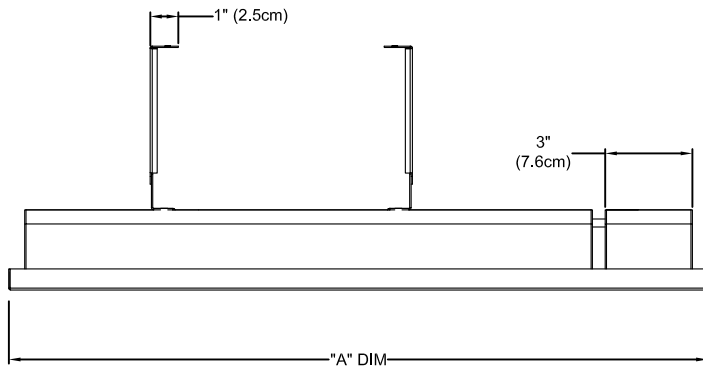

CLEARANCE FROM COMBUSTIBLES

MODEL	"A" DIM.	"A" DIM.	WATTS	VOLTS	AMPS	BTU's
SL1628	29.50"	74.9cm	1600	208	7.7	5460
SL1624	29.50"	74.9cm	1600	240	6.7	5460
SL2428	42.50"	107.9cm	2400	208	11.5	8190
SL2424	42.50"	107.9cm	2400	240	10	8190
SL3028	63.50"	161.3cm	3000	208	14.4	10239
SL3024	63.50"	161.3cm	3000	240	12.5	10239
SL4028	63.50"	161.3cm	4000	208	19.2	13652
SL4024	63.50"	161.3cm	4000	240	16.7	13652