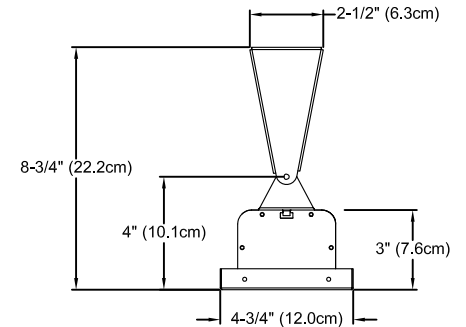

CLEARANCE FROM COMBUSTIBLES

MODEL	"A" DIM.	"A" DIM.	WATTS	VOLTS	AMPS	BTU's
SL1628	29.50"	74.9cm	1600	208	7.7	5460
SL1624	29.50"	74.9cm	1600	240	6.7	5460
SL2428	42.50"	107.9cm	2400	208	11.5	8190
SL2424	42.50"	107.9cm	2400	240	10	8190
SL3028	63.50"	161.3cm	3000	208	14.4	10239
SL3024	63.50"	161.3cm	3000	240	12.5	10239
SL4028	63.50"	161.3cm	4000	208	19.2	13652
SL4024	63.50"	161.3cm	4000	240	16.7	13652

OTHER VOLTAGES ALSO AVAILABLE: 277, 480 VAC

INFRA TECH[™] 15700 S. Figueroa St.
 Gardena, California 90248
 www.infratech-usa.com Phone: (310) 354-1250
 Fax: (310) 523-3674

DESCRIPTION

SL-SERIES HEATER CAD DRAWING